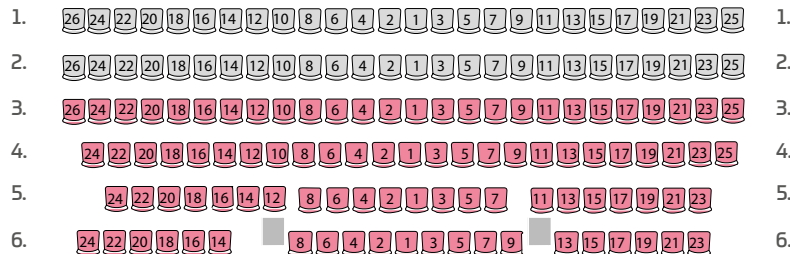

↑
Indgang

BALKON

↑
Indgang