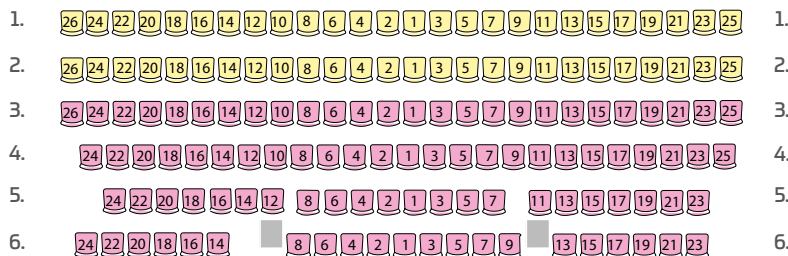

↑
Indgang

BALKON

↑
Indgang