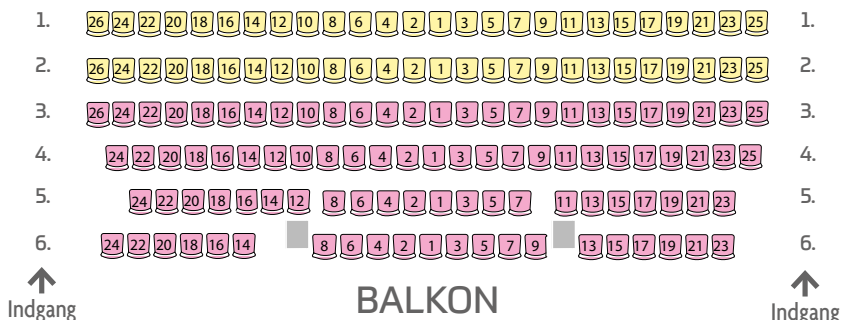

Plan over Slagelse Teater – sal og balkon

Indgange til sal og balkon

Fra foyeren er der to indgange til teatersalen.
Trappe fra foyeren fører op til balkonen.
Der forefindes ikke elevator til balkonen.

Kørestolspladser

Kørestolspladser skal bestilles via
Teaterkontoret på tlf. 58 52 56 40 eller
via mail info@teaterkreds.dk.

Praktisk vedr. overtøj

Vi henstiller til, at overtøj opbevares
i garderoben i foyeren.

Billetkategori

A

Sal, række 1-14

B

Sal, række 15-20
Balkon, række 1-2

C

Balkon, række 3-6

Program- og redaktionsudvalg: Flemming
Pedersen, Elsebeth Johansen, Hanne Hansen,
Irene Blomqvist og Helene Dorthe Hansen.

Om tryksagen: Teaterkataloget distribueres
til medlemmer og ca. 35.000 husstande i Slagelse
Kommune, Sorø, Høng, Fuglebjerg og Kalundborg.

Layout: Fich Reklamebureau **Tryk:** Jannerup

SCENE

↑
Indgang

SAL

↑
Indgang